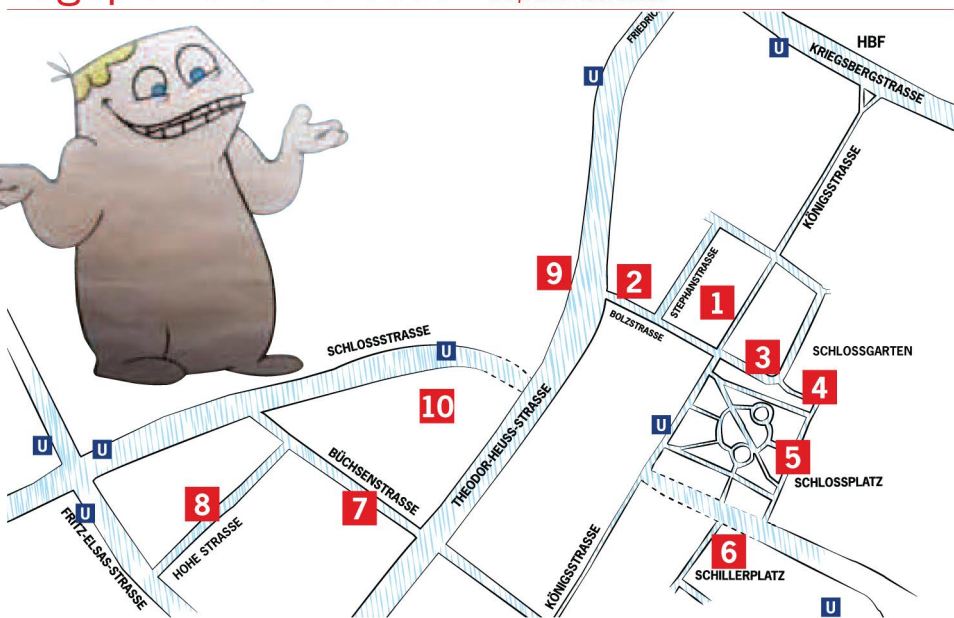

Lageplan und Adressen *Map and Addresses*

- 1** Kino Gloria, Infothek/Festival-Shop Close Up,
Festival-Treffpunkt Café Le Théâtre Gloria-Passage, Königstraße 22
- 2** Metropol-Kinos Bolzstraße 10
- 3** Festival Garden / Open Air-Kino Bolzstraße 4
- 4** Württembergischer Kunstverein Stuttgart / Game Zone Schloßplatz 2
- 5** Neues Schloss/Weißer Saal Schloßplatz 4
- 6** Junges Schloss Schillerplatz 6
- 7** Renitenztheater Büchsenstraße 26
- 8** Jugendhaus Mitte Hohe Straße 9
- 9** L-Bank Börsenstraße 1
- 10** Haus der Wirtschaft Willi-Bleicher-Straße 19

NICHT IM PLAN EINGEZEICHNET NOT ON THE MAP:

- Stadtbibliothek Mailänder Platz 1
- Mercedes-Benz Museum Mercedesstraße 100
- Wilhelma Wilhelmplatz
- Scala Ludwigsburg 71638 Ludwigsburg, Stuttgarter Straße 2